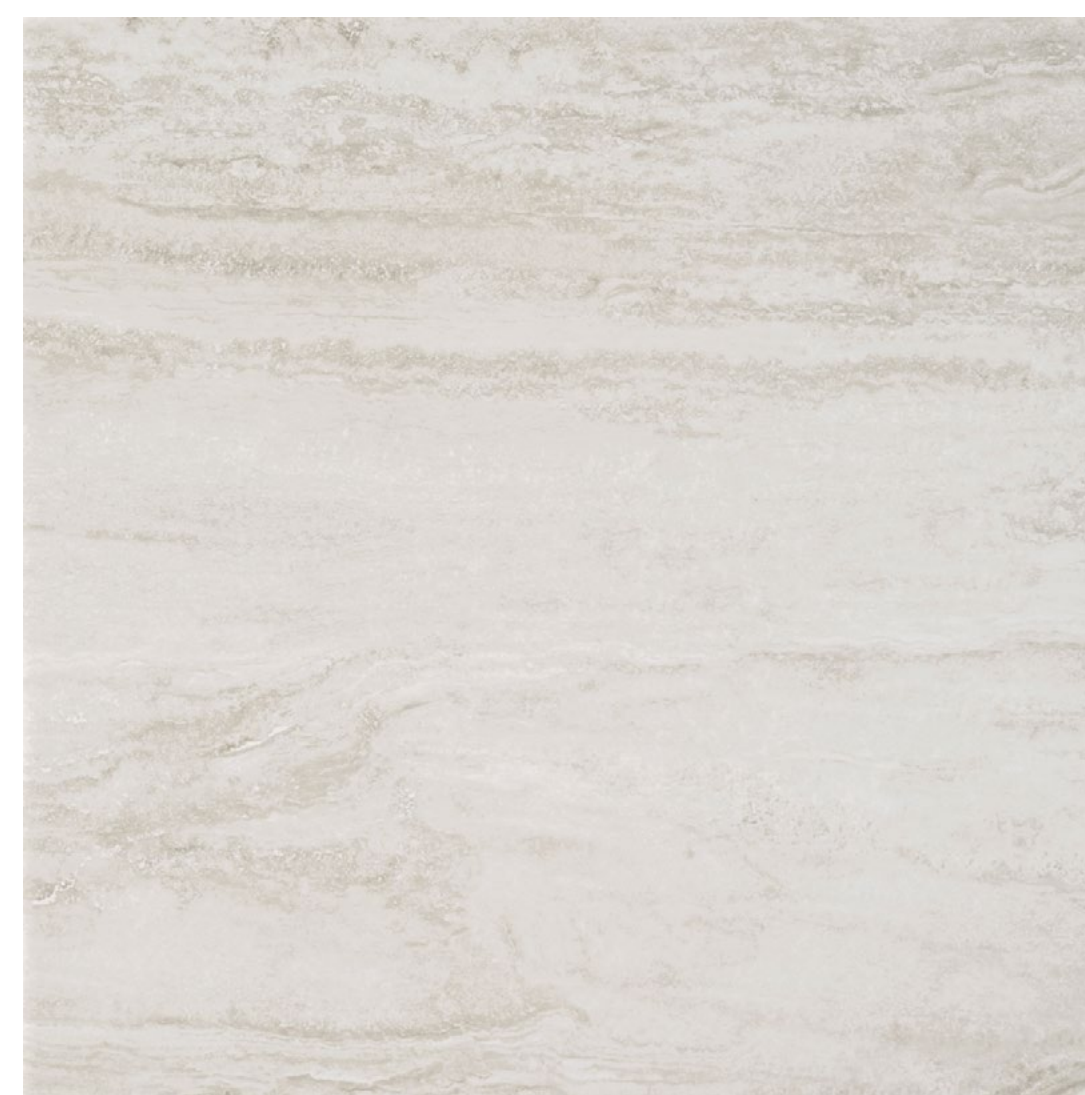

Travertini Navona Grigio

Formato Format	Superfície Surface	Faces Faces
60x120cm | 24"x48"	NAT	20
60x120cm | 24"x48"	POL	25
90x90cm | 36"x36"	NAT	20
120x270cm | 48"x106"	POL	27
120x270cm | 48"x106"	NAT	17